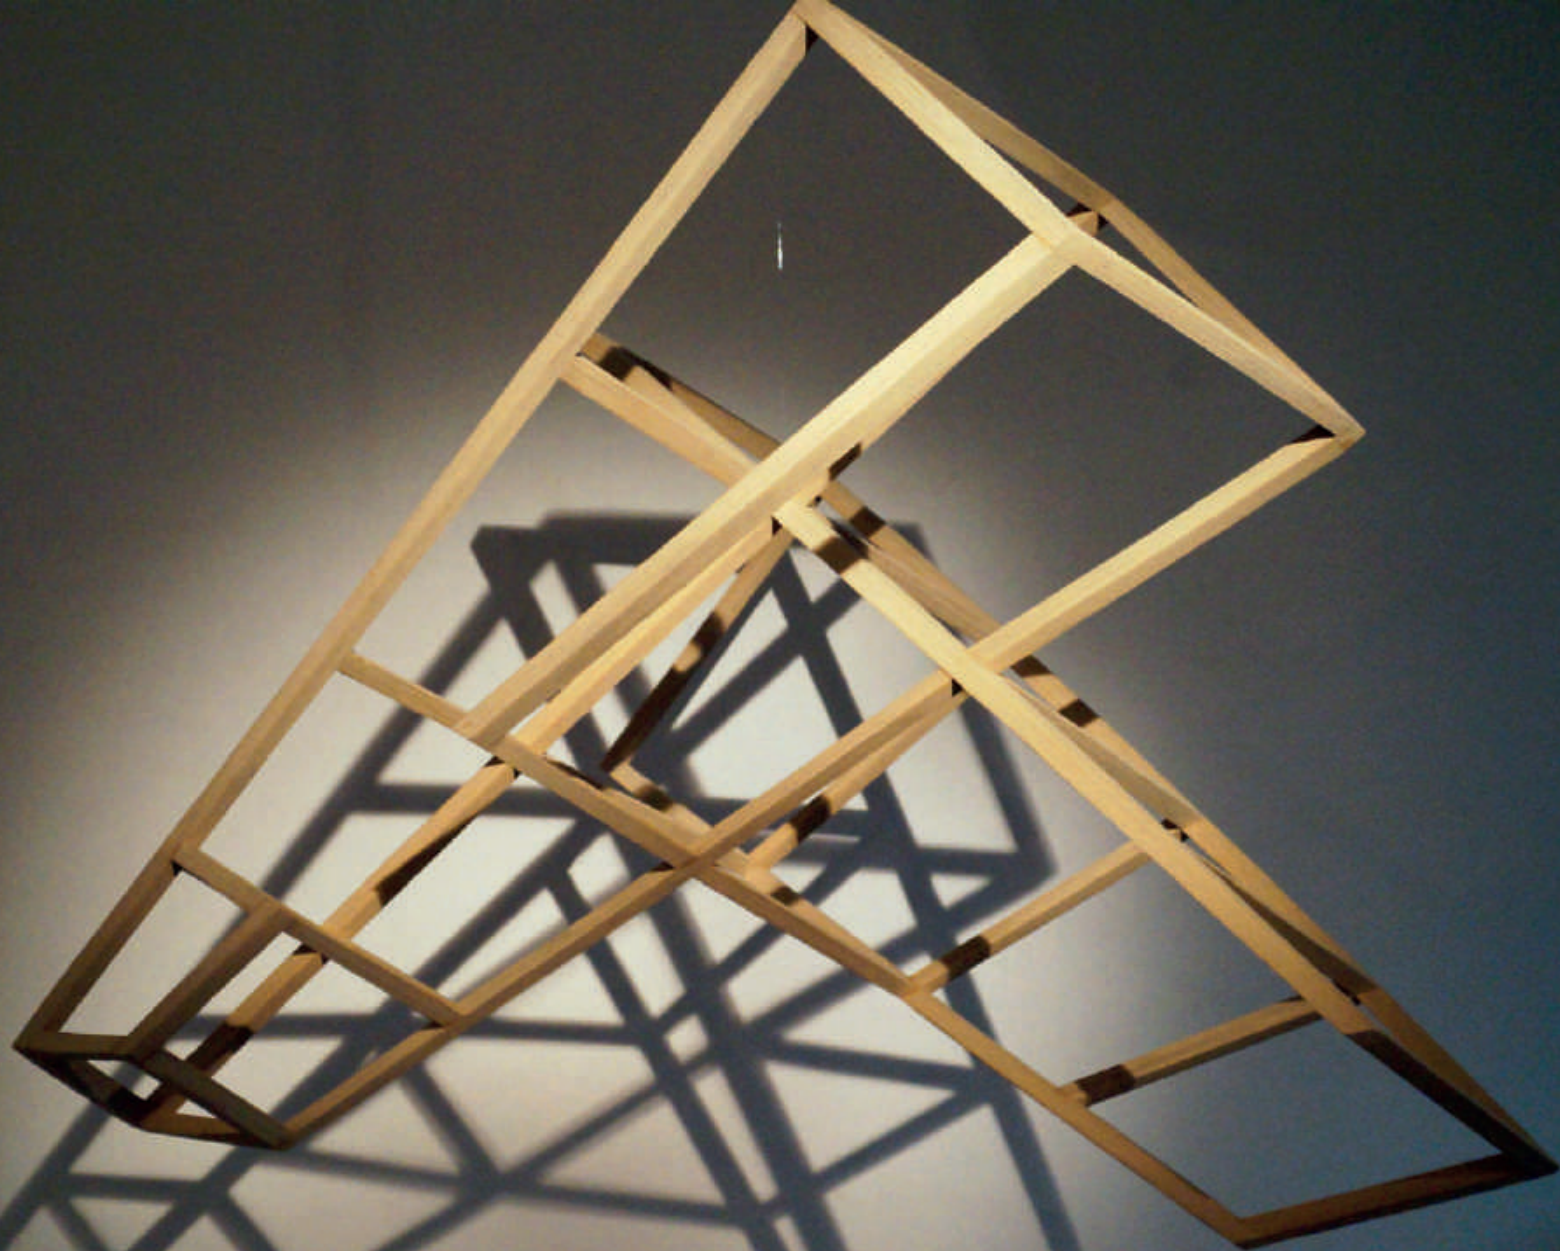

Marinaldo Santos
Sem Título, 1990
132,2cm x 19cm x 10,6cm, Objeto
Obra incorporada pelo Acervo GTB

Alexandre Sequeira
76cm x 35cm, Objeto
Obra incorporada pelo Acervo GTB

Francelino Mesquita

S/Título

Escultura em bucha de mirri

Exposição "Estereoscopia" - 2014

Acervo GTB