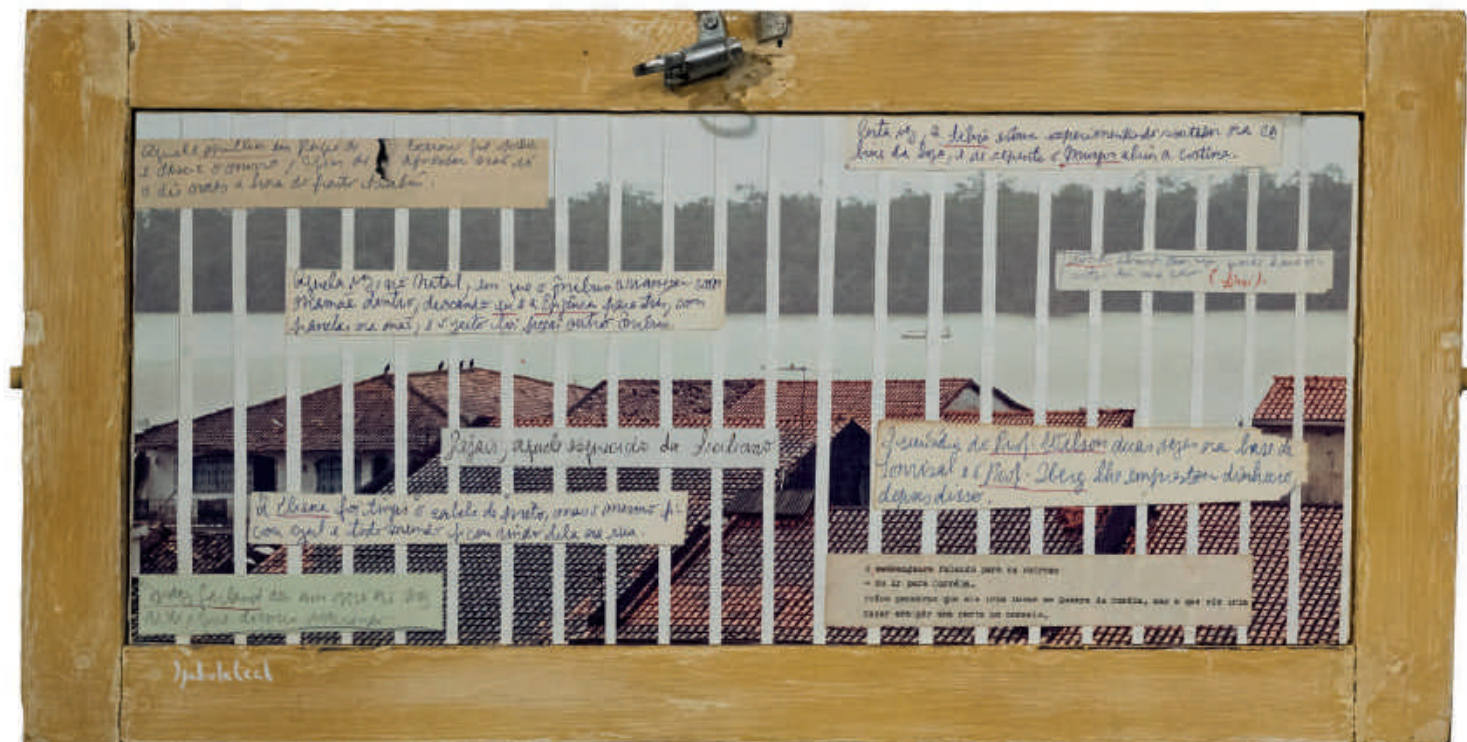

Renato Palumbo
Sem Título, 2005
32cm x 45cm, Fotografia
Exposição "A Bella Russa" - 2005
Acervo GTB

Renato Palumbo
Sem Título, 2005
32cm x 45cm, Fotografia
Exposição "A Bella Russa" - 2005
Acervo GTB

Izabela Leal

Paisagem em Linha Retá

71cm x 37cm, Objeto

Exposição "M.A.S. Vida de Papel"

Acervo GTB