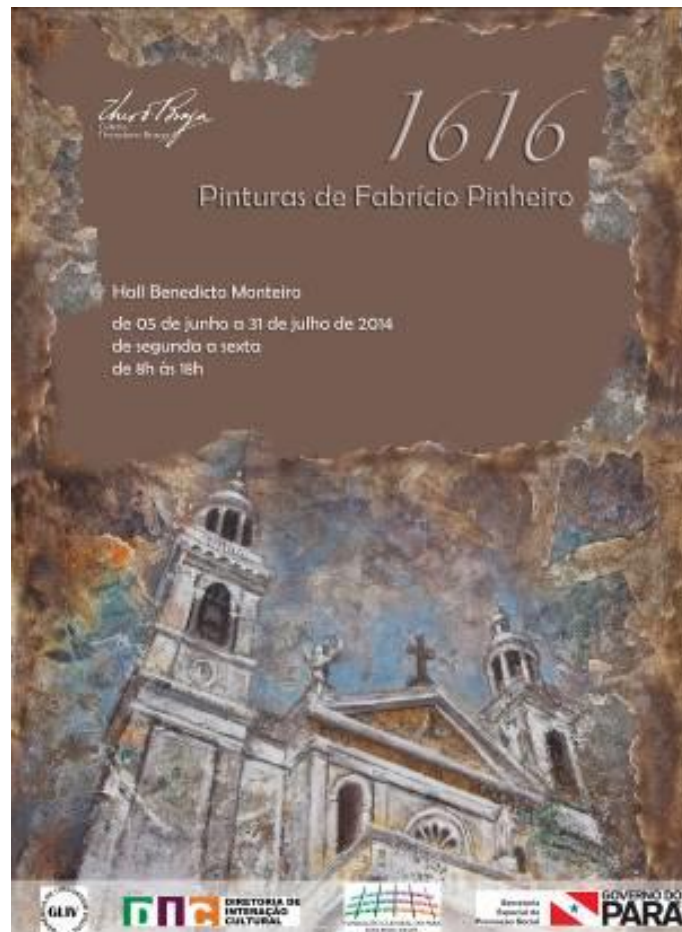

4 – **1616 – Pinturas de Fabrício Pinheiro**. Exposição individual do artista Fabrício Pinheiro, realizada através do Projeto GTB, apresentada no Hall Benedito Monteiro, entre os dias **05 de junho e 31 de julho de 2014**. Registro de visitação: 592 pessoas.