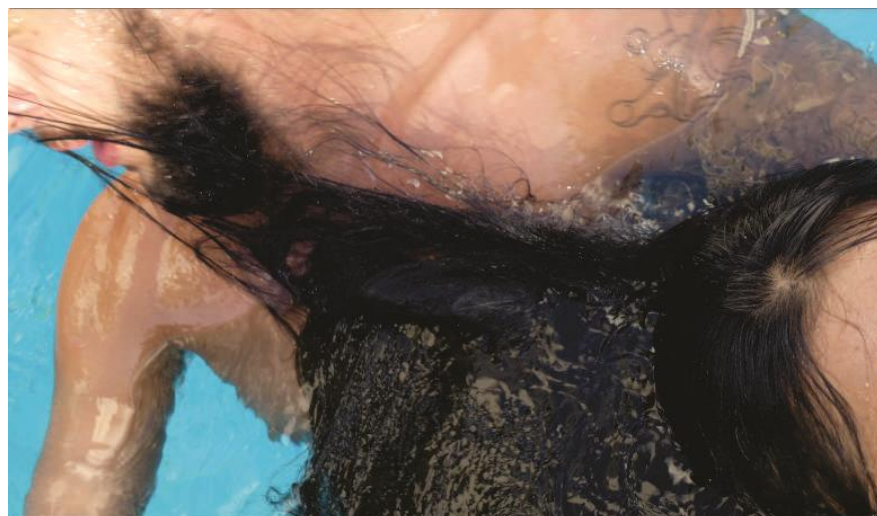

Realização:
Roda de Axé
GEAM

Apoio Cultural:
DIRETORIA DE INTERAÇÃO CULTURAL
GOVERNO DO PARA

3 – **BB: Blanchot | Belém – série Corpo sem órgãos – A escrita sem rosto.** Exposição de fotografias de Daniel Lins, realizada através do Projeto GTB e apresentada na Galeria Theodoro Braga entre os dias **27 de março a 26 de abril de 2013**. Registro de visitação: 172 pessoas.