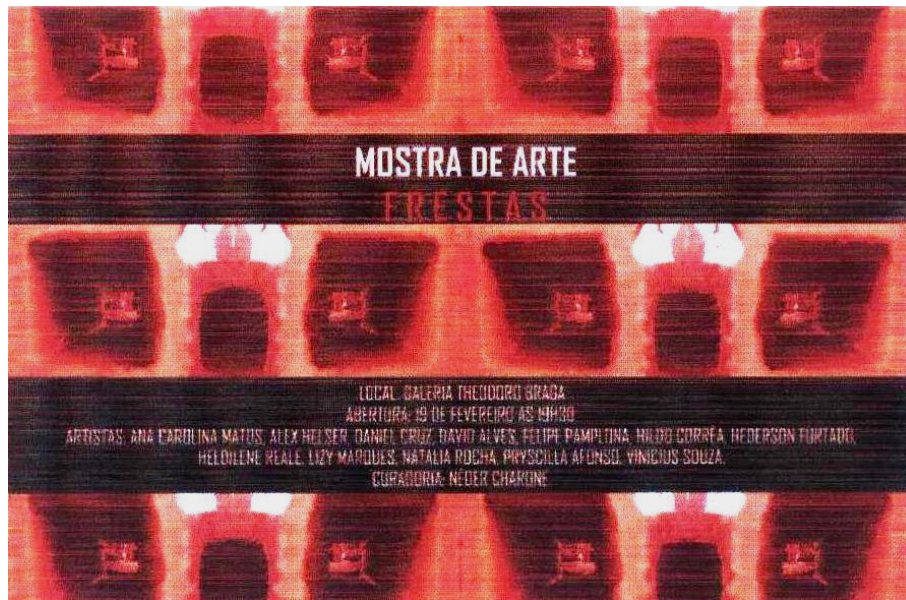

Exposições

Theodoro Braga
Galeria
Theodoro Braga

2008

1 – **Frestas**. Exposição coletiva com os artistas Ana Carolina Matos, Alex Helser, Daniel Cruz, David Alves, Felipe Pamplona, Hildo Corrêa, Hederson Furtado, Heldilene Reale, Lizy Marques, Natália Rocha, Priscilla Afonso, Vinicius Souza apresentada na Galeria Theodoro Braga entre os dias **19 e 23 de fevereiro de 2008**. Registro de visitação: 101 pessoas.