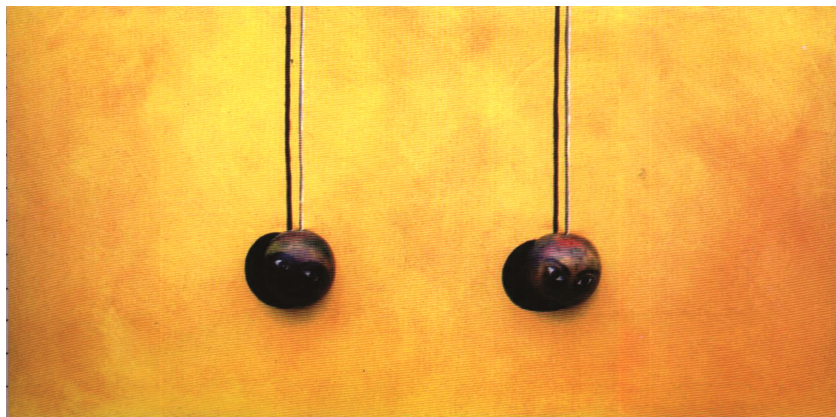

3 – **Taramõ-Koy**. Exposição individual de Edvaldo Ferreira apresentada na Galeria Theodoro Braga entre os dias **06 e 30 de maio de 2008**. Registro de visitação: 122 pessoas.

A Fundação Cultural do Pará Tancredo Neves tem a honra de convidá-lo para a abertura da exposição.

Realização

Theodoro Braga
Galeria Theodoro Braga

2008

Secretaria de Estado de Cultura
GOVERNO DO ESTADO DO PARÁ

TARAMÕ-KOY
EDVALDO FERREIRA

Abertura
06 maio 2008 19h | Galeria Theodoro Braga

Exposição
06 a 30 maio 2008 | terça a sexta 12h às 20h >
sábado 16h às 20h

Galeria Theodoro Braga | FCPTN
Av. Gentil Bittencourt, 650 | Nazaré | 66.035-340
Belém | PA | Brasil
Fone: (91) 3202 4313
e-mail: gtb@fcptn.pa.gov.br

Artista selecionado através do Edital 2007 da GTB
Programação Visual | Eliane Moura Foto | Illean Ribeiro
WITSIXUKI Mistá sí tela, 2008

4 – **I Mostra Novos Contemporâneos**. Exposição coletiva com os artistas Elaine Costa, Thiago Cruz, Gisele dos Santos, Heraldo Cândido, Josinaldo Ferreira, Vitor Lima, Luciana Magno, Victor de La Rocque, Cristian Monteiro, Pamela Massoud, André Tenório, César Sarmento, Wagner Smith – Grupo de Multimídia apresentada na Galeria Theodoro Braga entre os dias **17 e 28 de junho de 2008**. Registro de visitação: 186 pessoas.

I mostra
Novos
contemporâneos

elaine costa
thiago cruz
gisele dos santos
heraldo cândido
josinaldo ferreira
vitor lima
luciana magno
victor de la rocque
cristian monteiro
pamela massoud
andré tenório
césar sarmento
wagner smith
grupo de multimídia

A Fundação Cultural do Pará Tancredo Neves tem a honra de convidá-lo para a abertura da exposição.

I mostra
Novos
contemporâneos

Abertura
17 junho 2008 19h

Exposição
10 a 28 junho 2008
terça a sexta 12h às 20h
sábado 16h às 20h

Theodoro Braga
Galeria Theodoro Braga

Galeria Theodoro Braga - FCPTN
Av. Gentil Bittencourt, 650
Nazaré - 66.035-340

FUNDAÇÃO CULTURAL DO PARÁ
TANCREDO NEVES